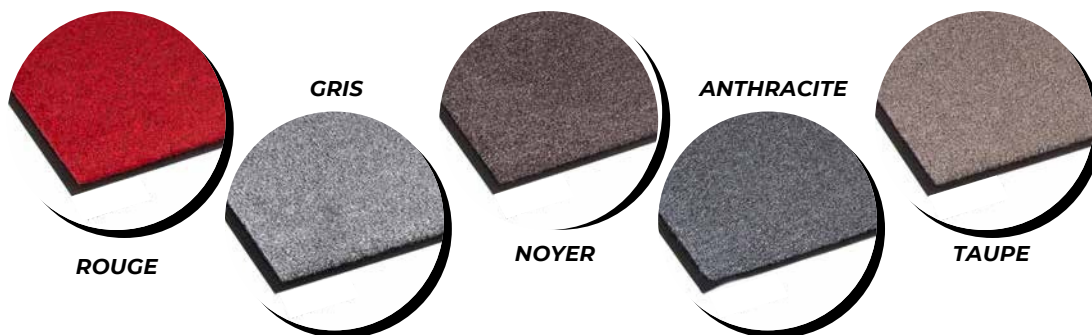

# MILLION TAPIS ET TUILES ELITE PRO

TRAFIC LÉGER

## COULEURS

## INFORMATION TECHNIQUE

**SURFACE :** Polypropylène  
**POIDS SURFACE :** 12oz par verge carré  
**ENDOS :** Vinyle ThermoFlex  
**ÉPAISSEUR :** 5/16"

### ROULEAUX

3' X 60'  
4' X 60'  
6' X 60'

COUPES SUR MESURE: Jusqu'à 6' X 60'

Carpette essuie-pieds économique qui saura plaire à tous les budgets

Utilisé comme essuie-pieds, *ELITE SUPER* favorisera la rétention d'eau et de fines particules empêchant ainsi celles-ci de se propager dans votre établissement. Une solution abordable pour les petites entreprises.